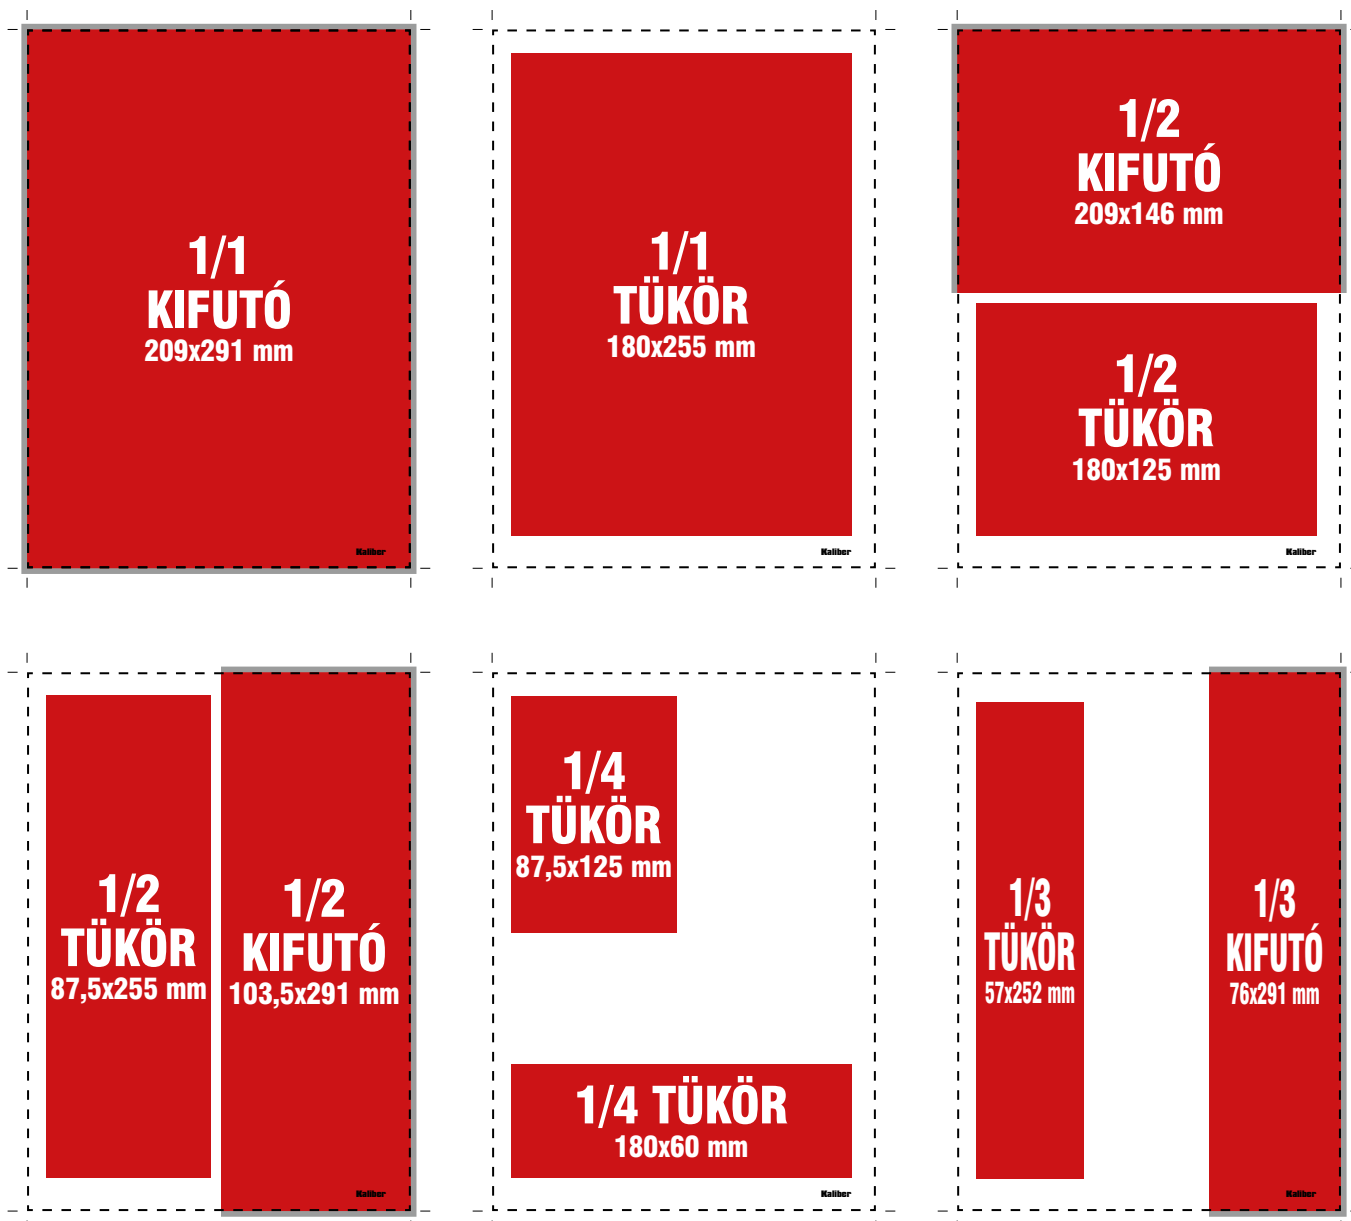

KALIBER MAGAZIN

	Felület	Méret	Lista ár
BELVÉ	1/1 kifutó	209x291 mm	250 000 Ft + ÁFA
	1/1 tükör	180x255 mm	250 000 Ft + ÁFA
	1/2 kifutó fekvő	209x146 mm	140 000 Ft + ÁFA
	1/2 kifutó álló	103,5x291 mm	140 000 Ft + ÁFA
	1/2 tükör fekvő	180x125 mm	140 000 Ft + ÁFA
	1/2 tükör álló	87,5x255 mm	140 000 Ft + ÁFA
	1/3 kifutó álló	76x291 mm	105 000 Ft + ÁFA
	1/3 tükör álló	57x255 mm	105 000 Ft + ÁFA
	1/4 tükör fekvő	180x60 mm	90 000 Ft + ÁFA
	1/4 tükör álló	87,5x125 mm	90 000 Ft + ÁFA
BORÍTÓ	B/2 1/1 kifutó, tükör	209x291 mm, 180x255 mm	290 000 Ft + ÁFA
	B/3 1/1 kifutó, tükör	209x291 mm, 180x255 mm	260 000 Ft + ÁFA
	B/4 1/1 kifutó, tükör	209x291 mm, 180x255 mm	320 000 Ft + ÁFA
BEHÚZÁS			290 000 Ft + ÁFA

MŰSZAKI PARAMÉTEREK

Ára:	790 Ft
Összes példányszám:	13 500 db
Terjesztés:	országos
Megjelenés:	havonta
Terjedelem:	60 oldal
Vágott méret:	203x285 mm
Tükrőméret:	180x255 mm
Előállítás:	nyomás 4 + 4 szín
Papír:	
belív:	100 g műnyomó
borító:	170 g műnyomó
Nyomási eljárás:	íves ofszet
Kikészítés:	irkafűzés